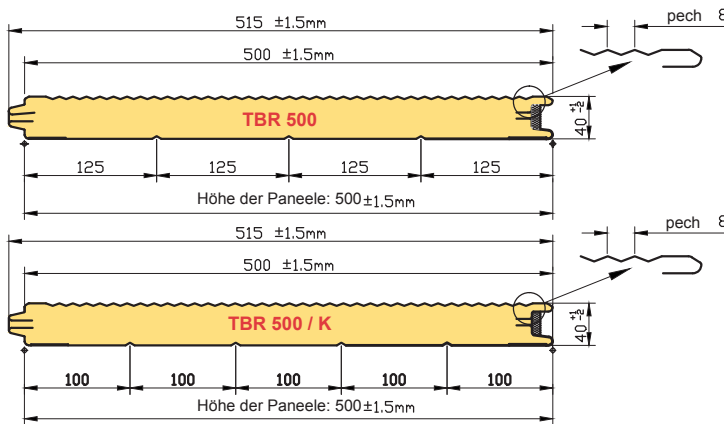

TBR V8 500  
RAL 3000 - STUCCO

TBR/K V8 500  
RAL 9002- GLATT

|                                 |           |
|---------------------------------|-----------|
| Gewicht der Paneele             | 4.45 kg/m |
| Toleranz Gewicht                | ±5%       |
| Rippe (Standard)                | 125 mm    |
| Rippe (Version K)               | 100 mm    |
| $\lambda \frac{mW}{m^{\circ}C}$ | <0.022    |
| $K \frac{Watt}{m^{\circ}C}$     | 0.50      |
| I (ISO 717)                     | 25        |
| Akustische IsolierungdB         | 25        |

Das Gewicht der Paneele ist indikativ. Aufgrund der jeweiligen Toleranzschwelle der verschiedenen produktiven Prozessstadien können Veränderungen beim Endgewicht der Paneele auftreten. Aus diesem Grund und im Gleichschritt mit den "qualitativen industriellen Praktiken", empfiehlt Tecseido die Paneele einer jeden Türe vor der Zusammenbauphase zu wiegen, und somit die passendste Feder zu ermitteln.