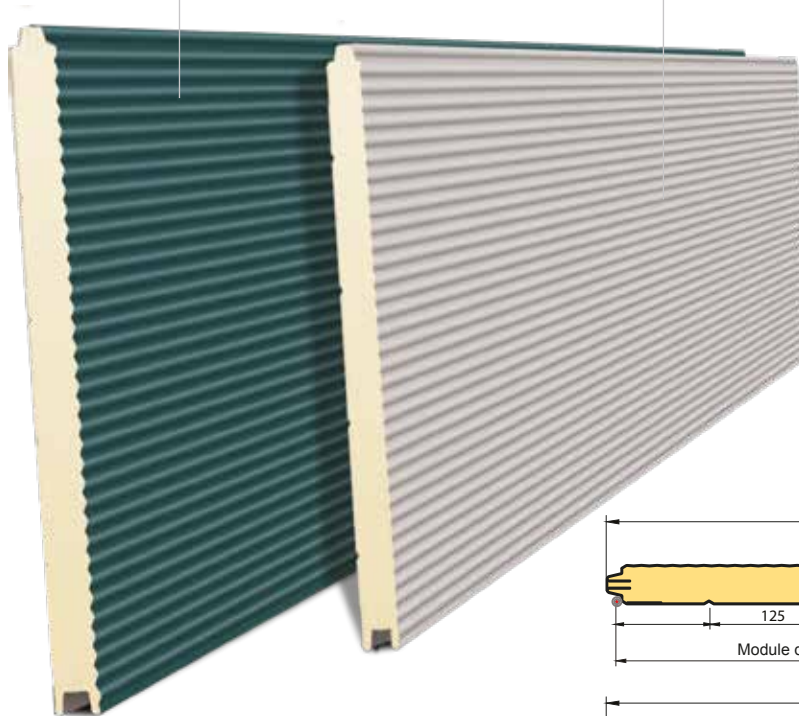

tecseido

dedicated to precision

TBR V16 555 TBR/K V16 555 **TECSEIDO**® **BASE Rake**

V16

TBR/K V16 555
RAL 7016 - LISSE

TBR V16 555
STANDARD GREY- STUCCO

555 mm	Poids du panneau:	
	ST LI P25	5.03 Kg/m
	Tolérance poids	±5%
	Nervures (Standard)	125 mm
	Nervures (Version K)	100 mm
	$\lambda \frac{mW}{m^{\circ}C}$	<0.022
	$K \frac{Watt}{m^{\circ}C}$	0.50
	I (ISO 717)	25
	Isolation acoustique dB	
	40 mm	